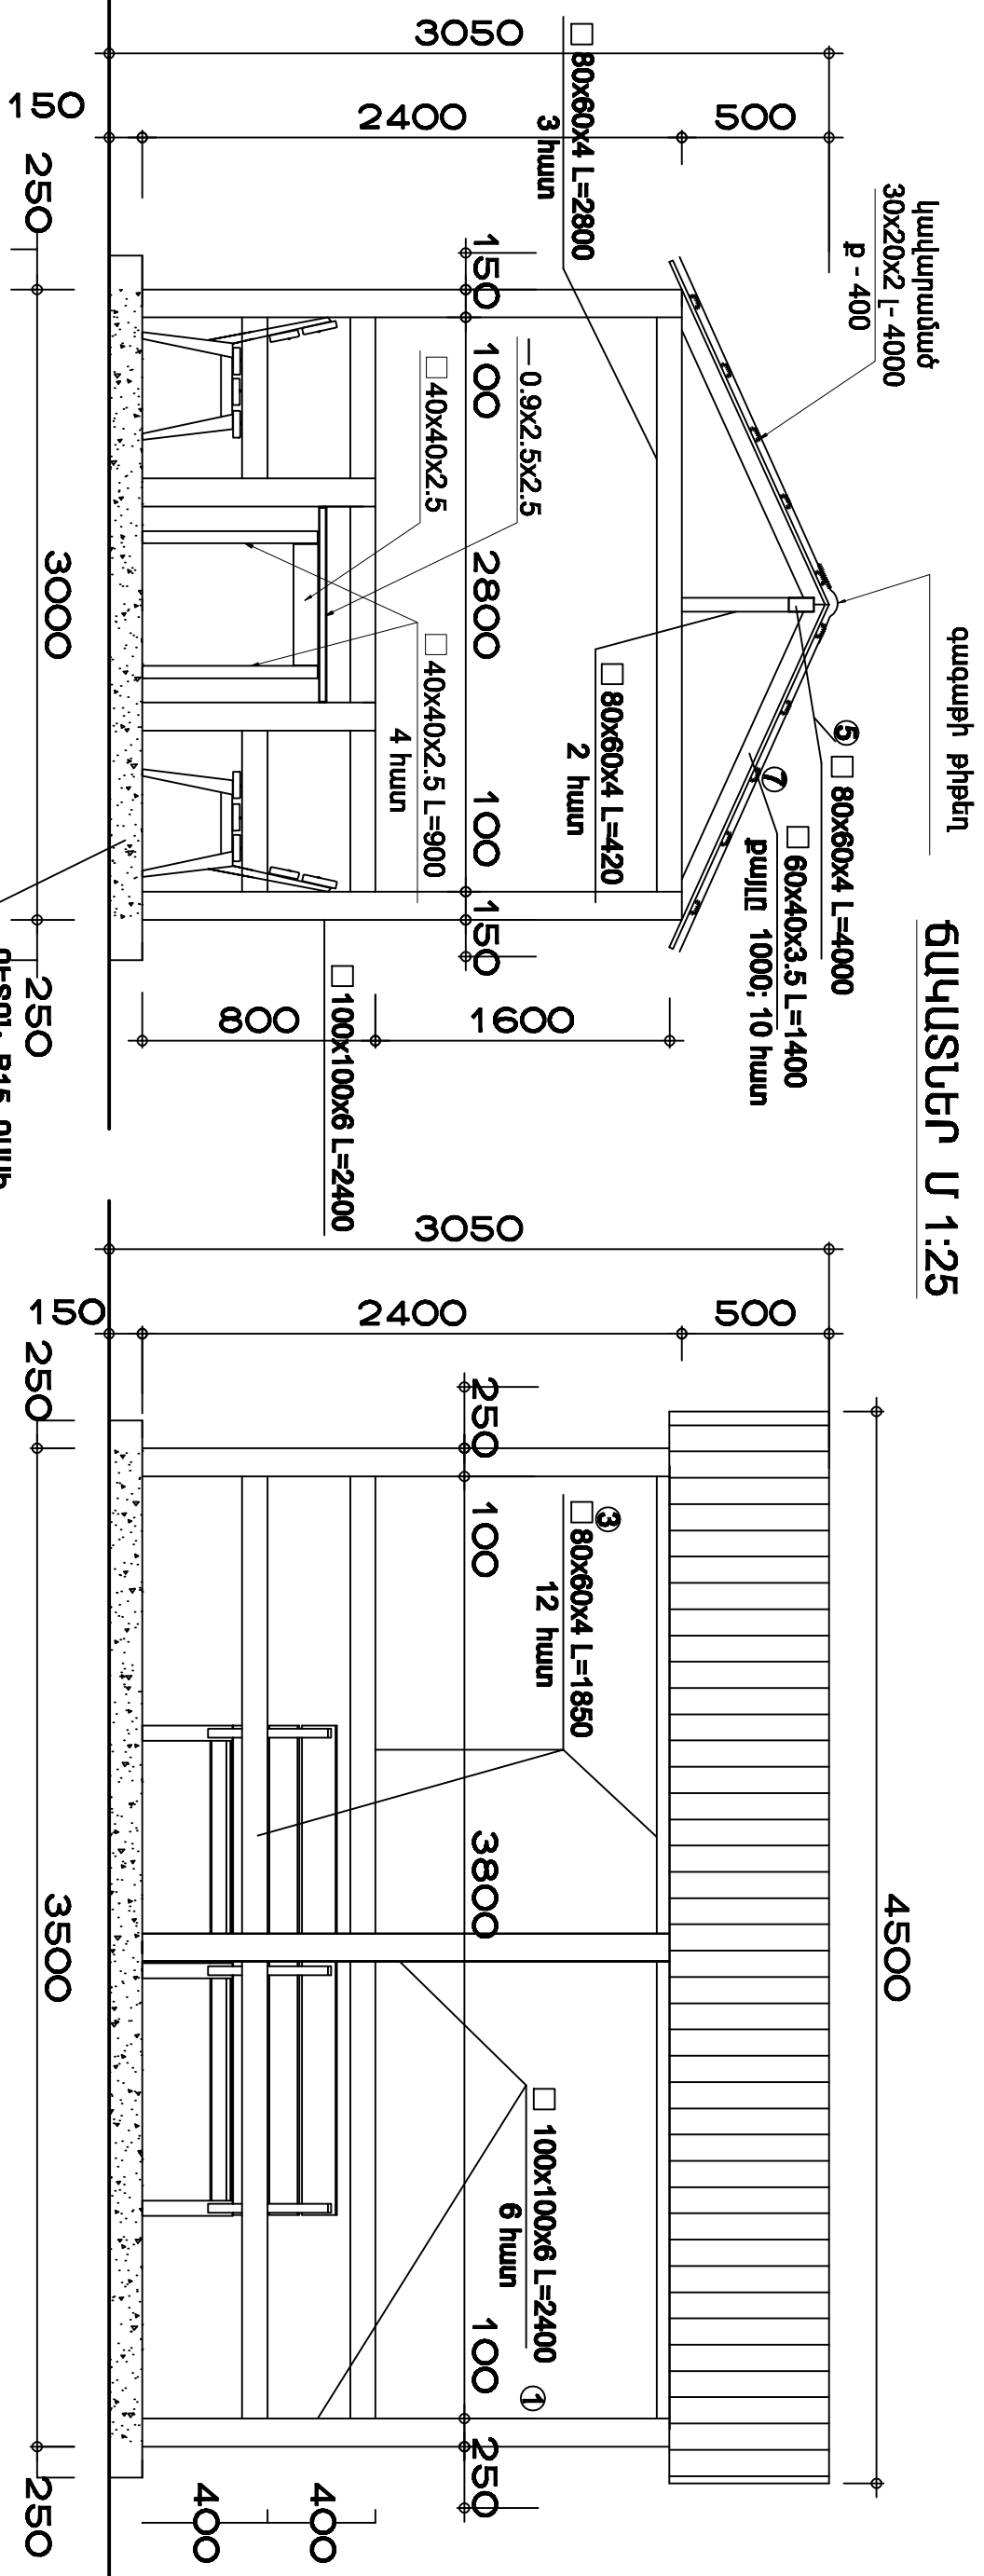

ԳԱԿԱՏՆԵՐ Մ 1:25

ՀԱՏԱԿԱԳԻԾ Մ 1:25

ԲԼԵՄԵՆՏՆԵՐԻ ԱՄՏԱԿԱԳԻՐ

N	Անվանում	Քան.	Ընդ.քաշ
1.	□ 100x100x6 L=2500	6	265.5 կգ
2.	□ 80x60x4 L=2800	3	100.8 կգ
3.	□ 80x60x4 L=1850	12	266.4 կգ
4.	□ 80x60x4 L=550	4	26.4 կգ
5.	□ 80x60x4 L=4000	1	48.0 կգ
6.	□ 80x60x4 L=420	2	10.08 կգ
7.	□ 60x40x3.5 L=1400	10	165.6 կգ
8.	□ 30x20x2 L=4000	10	57.2 կգ
9.	□ 100x100x6 L=900	2	31.86 կգ
			972 կգ

սեղան
 ոտքեր 60x40x3.5 L=800 6 հատ
 կապիտ լայն 60x40x3.5 L=920 3 հատ
 կապիտ երկայն. 60x40x3.5 L=1410 4 հատ
 երես-3.0*1*3= 3.0քմ-70կգ
 ցիմենտալ քիթեր 15.8քմ
 զազաթի քիթեր-4.5քմ

ՀԱՐՏԱՐԱԿԱՅ ԱՊՂԱԴՈՒՅԱԼ	Իրոմոմոմ	ԲԱԿԱՅԻՆ ՏԱՐԱԾԻ ՆԱԽԱՐԱՐՈՒՄԱՆ ԿԱՐԿԱՆՈՒՄ	ՎԻՍՏԱՐԱԿԱՆ ԵՎ ԴԱՐՈՒՄԱՆ ՆՈՒՍՏԱՆՈՒՄԻ ՆԱԽԱԿԻՑ
		ԶԱՐՏԱՐԱԿԱՅԱՆ ԿՈՄՍՏԱՆՍՏԱՆԻ ՆԱԽԱԿԻՑ	
		ՄԱՍ	ՎՈՒՄԱՐԱՆԻ ՀԱՏԱԿԱԳԻՑ, ԶԱԿԱՏՆԵՐ Մ 1:25
		ՈՊԻԼ ԹՅՈՑ ԹՅՈՑԹ	«ԱՐԱՐԷՎԻՆ ՆԱԽԱԿԱԳԻՑ» ՓԲԸ
		ՄՆ 4 10	