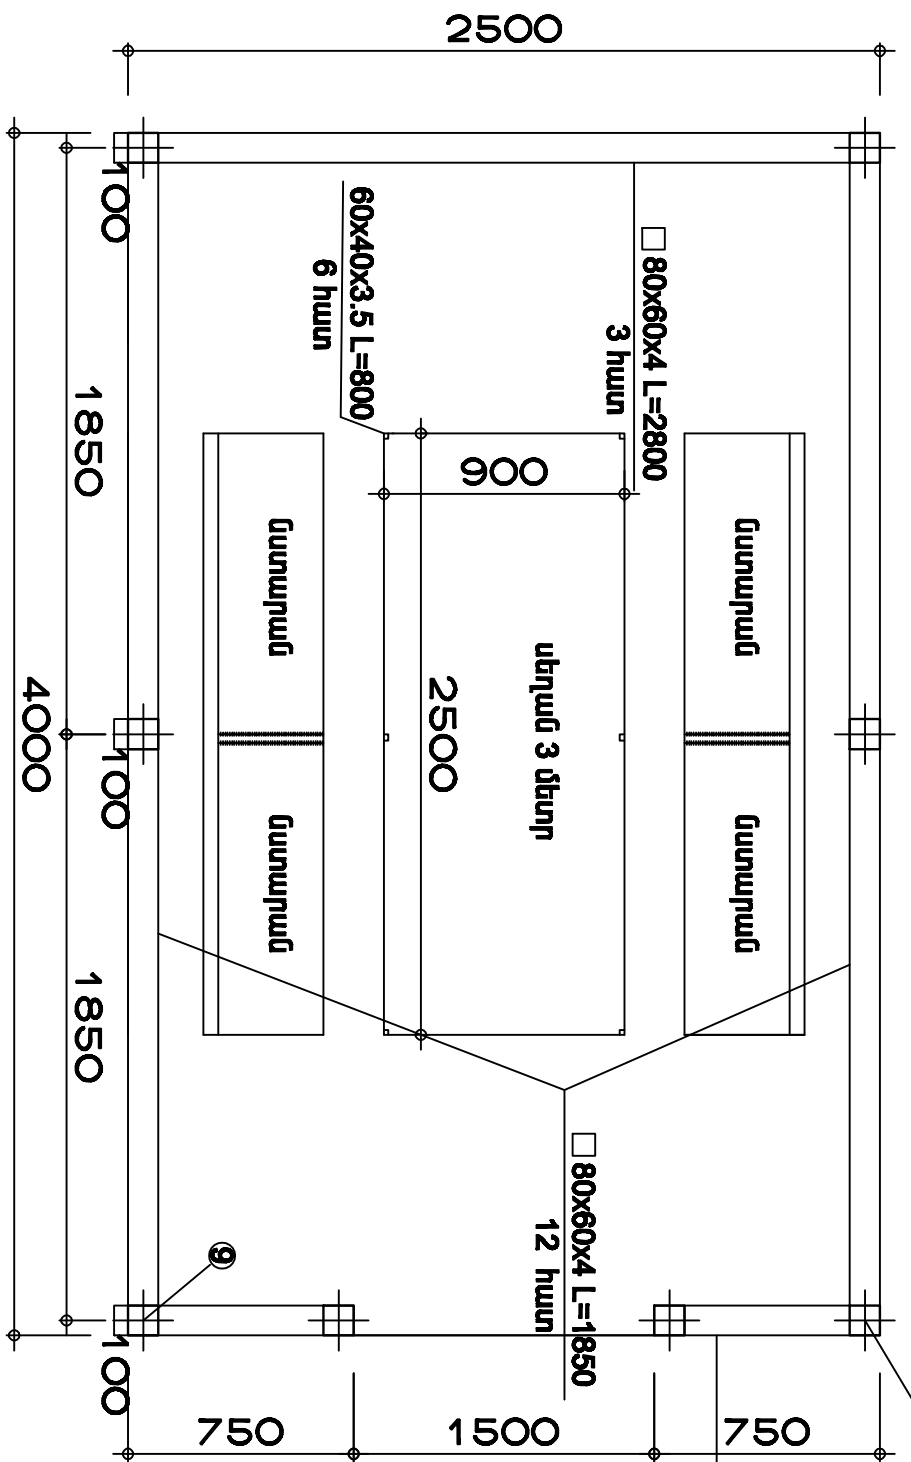

ԳԱԿԱՏՆԵՐ Մ 1:25

ՀԱՏԱԿԱԳԻԾ Մ 1:25

ԲԼԵՄԵՆՏՆԵՐԻ ԱՄՏԱԿԱԳԻՐ

N	Անվանում	Քան.	Ընդ.քաշ
1.	□ 100x100x6 L=2500	6	265.5 կգ
2.	□ 80x60x4 L=2800	3	100.8 կգ
3.	□ 80x60x4 L=1850	12	266.4 կգ
4.	□ 80x60x4 L=550	4	26.4 կգ
5.	□ 80x60x4 L=4000	1	48.0 կգ
6.	□ 80x60x4 L=420	2	10.08 կգ
7.	□ 60x40x3.5 L=1400	10	165.6 կգ
8.	□ 30x20x2 L=4000	10	57.2 կգ
9.	□ 100x100x6 L=900	2	31.86 կգ
			972 կգ

սեղան
 ոտքեր 60x40x3.5 L=800 6 հատ
 կապիտ լայն 60x40x3.5 L=920 3 հատ
 կապիտ երկայն. 60x40x3.5 L=1410 4 հատ
 երես-3.0*1*3= 3.0քմ-70կգ
 ցիմենտալ քիթեր 15.8քմ
 զազաթի քիթեր-4.5քմ

ՀԱՐՏԱՐԱԿԱՅ ԱՊՂԱԴՈՒՅԱԼ	Իրոմոմոմ	ԲԱԿԱՅԻՆ ՏԱՐԱԾԻ ՆԱԽԱՐԱՐՈՒՄԱՆ ԿԱՐԿԱՆՈՒՄ	ՎԻՍՏԱՐԱԿԱՆ ԵՎ ԴԱՐՈՒՄԱՆ ՆՈՒՍՏԱՆՈՒՄԻ ՆԱԽԱԿԻՑ
		ԶԱՐՏԱՐԱԿԱՅԱՆ ԿՈՄՍՏԱՆՍՏԱՆԻ ՆԱԽԱԿԻՑ	
		ՄԱՍ	ՎՈՒՄԱՐԱՆԻ ՀԱՏԱԿԱԳԻՑ, ԶԱԿԱՏՆԵՐ Մ 1:25
		ՈՊԻԼ ԹՅՈՑ ԹՅՈՑԹ	«ԱՐԱՐԷՎԻՆ ՆԱԽԱԿԱԳԻՑ» ՓԲԸ
		ՄՆ 4 10	